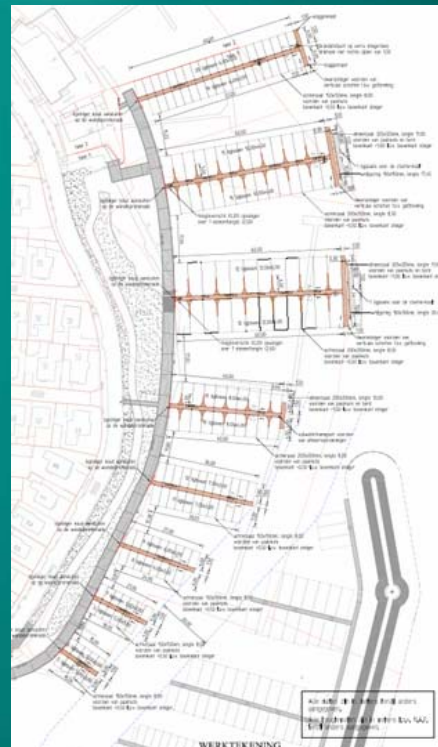

- Anti-AIDS campagnes
- Flora & Fauna studies

www.thegreensource.org

UFA 00-004

Project Waterfront Grou Compleet in FSC

Bestek

.....	Betreft: het leveren en aanbrengen van houten spijkerplanken t.b.v. golfkering				
.....	Houten balk afmetingen 32 x 100 mm Angelim Vermelho, duurzaamheidsklasse I of gelijkwaardig, met FSC-certificaat	m			