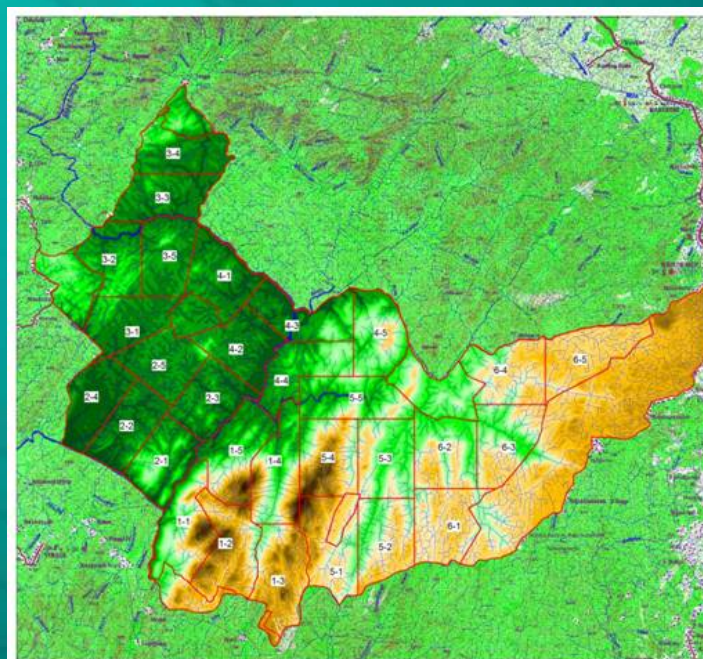

Duurzaam bosbeheer centraal

Bron van leven • FSC-HOUT VAN REEF

 Transformation Reef Cameroon

- 4 zagerijen
- 5 bosconcessies
- 1 fineer fabriek
- 1400 werknemers
- 300.000 ha. bos
- Waarvan 98.000 FSC gecertificeerd

Sociaal

Speerpunten: Illegaliteit tegengaan

Stroperij tegengaan

Milieuvervuiling tegengaan

Ongecontroleerde kap vermijden

Reduced impact logging

To learn, to earn and to return

Socio-economische projecten:

- Anti-AIDS campagnes
- Flora & Fauna studies

www.thegreensource.org

UFA 00-004

Project Waterfront Grou Compleet in FSC

Bestek

.....	Betreft: het leveren en aanbrengen van houten spijkerplanken t.b.v. golfkering				
.....	Houten balk afmetingen 32 x 100 mm Angelim Vermelho, duurzaamheidsklasse I of gelijkwaardig, met FSC-certificaat	m			