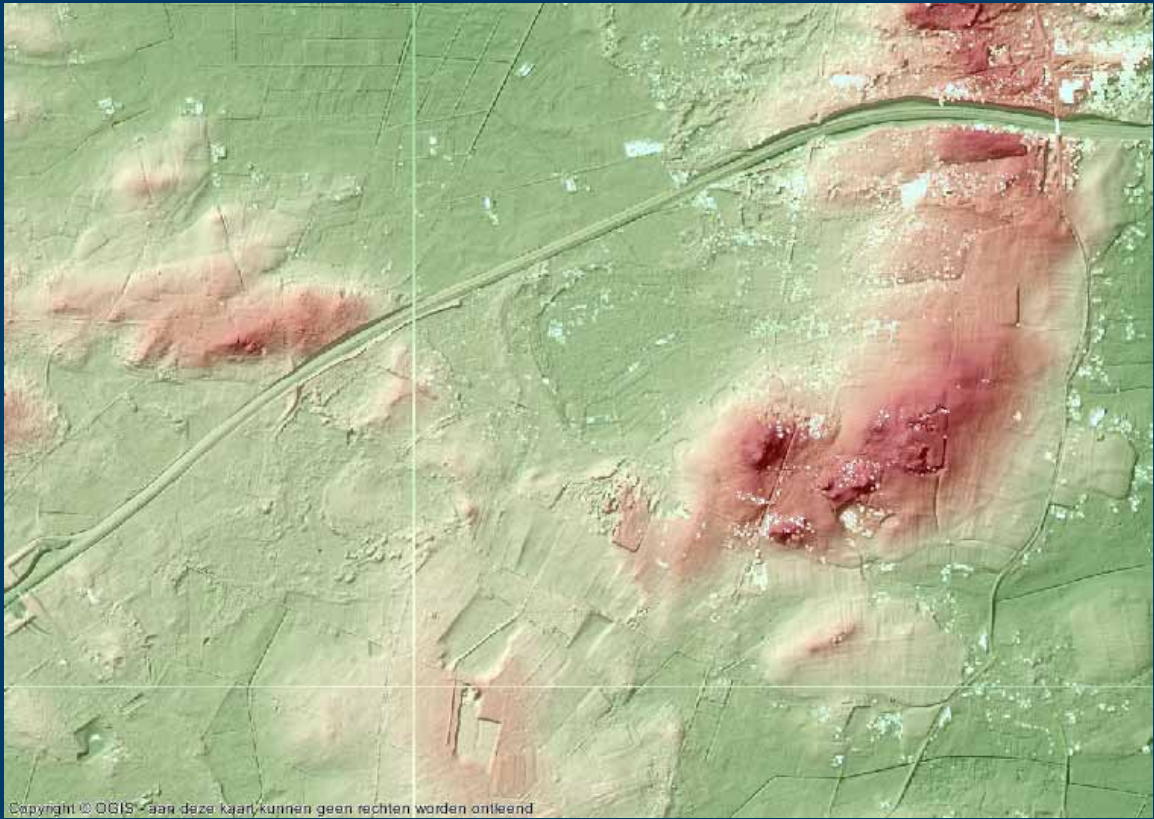

staatsbosbeheer

Heidebeheer op de Borkeld

15 november 2012

Arie Rouwhof

Staatsbosbeheer

staatsbosbeheer

Copyright © OGIS - aan deze kaart kunnen geen rechten worden ontleend

Borkeld kaart 1950

Legenda

Stadsplan 3 november 2012
Schaal 1:25,000

□ Provinciegrenzen

Topografie 1950

Staatsbosbeheer

Staatsbosbeheer

StaatsbosBeheer

StaatsbosBeheer