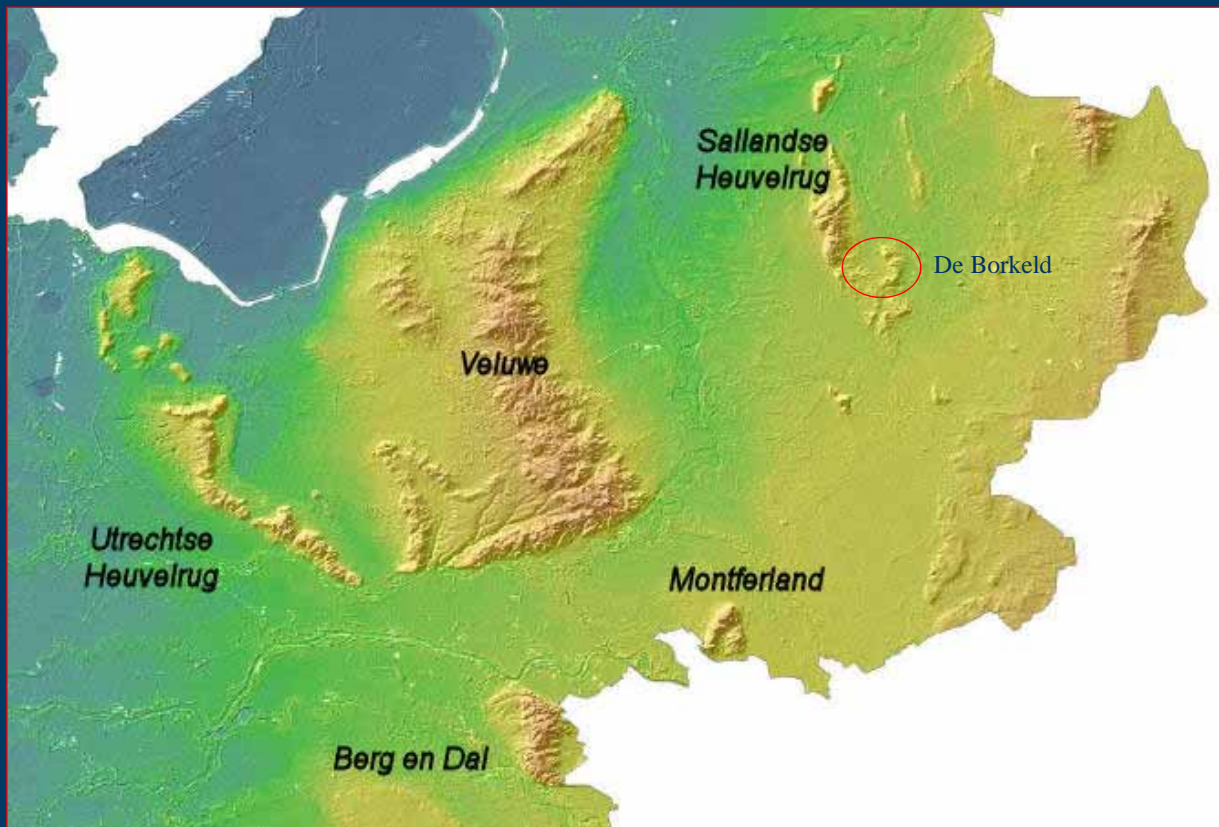

staatsbosbeheer

Heidebeheer op de Borkeld

15 november 2012

Arie Rouwhof

Staatsbosbeheer

staatsbosbeheer

Copyright © OGIS - aan deze kaart kunnen geen rechten worden ontleend

Borkeld kaart 1950

Legenda

Stadsplan 3 november 2012
Schaal 1:25,000

□ Provinciegrenzen

Topografie 1950

Staatsbosbeheer

Staatsbosbeheer

StaatsbosBeheer

StaatsbosBeheer