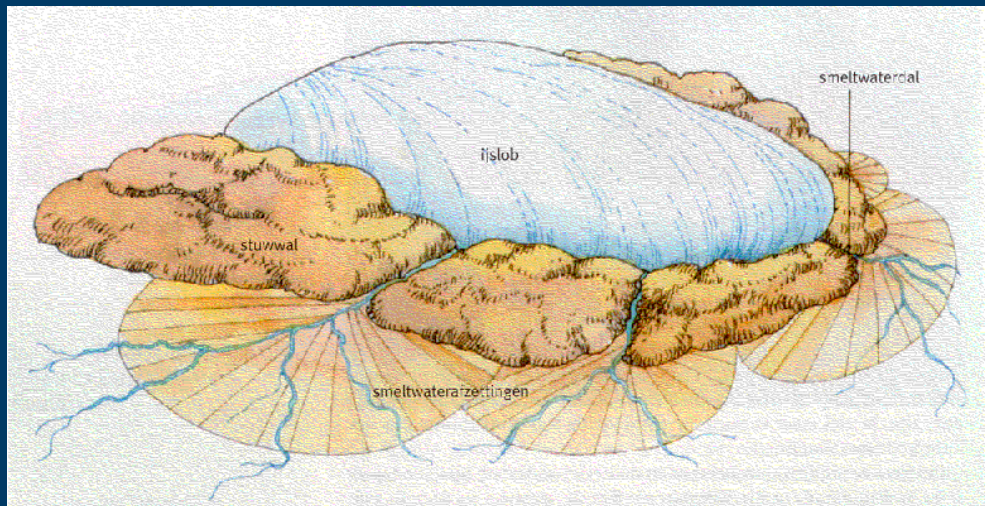

staatsbosbeheer

Heidebeheer op de Borkeld

15 november 2012

Arie Rouwhof

Staatsbosbeheer

staatsbosbeheer

Copyright © OGIS - aan deze kaart kunnen geen rechten worden ontleend

Borkeld kaart 1950

Legenda

Stadsplan 3 november 2012
Schaal 1:25,000

□ Provinciegrenzen

Topografie 1950

Staatsbosbeheer

Staatsbosbeheer

StaatsbosBeheer

StaatsbosBeheer