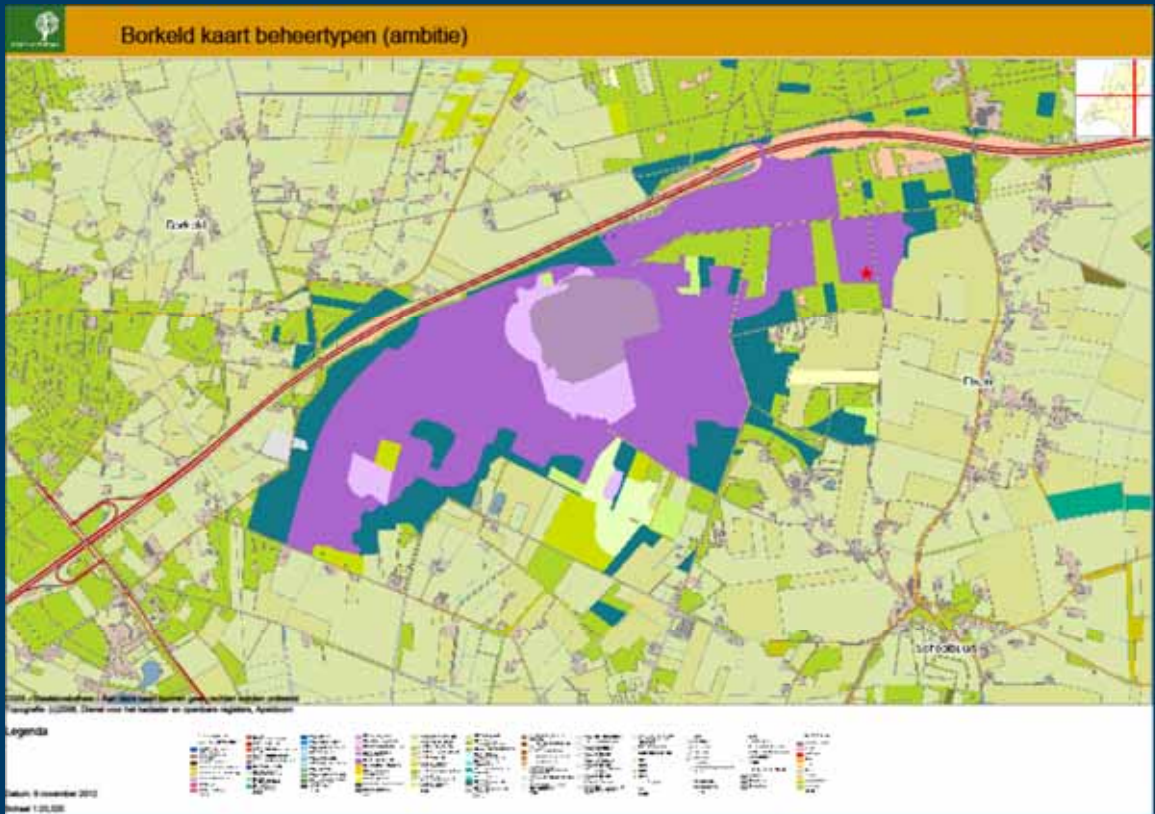

Legenda

Stadsplan 3 november 2012
Schaal 1:25,000

□ Provinciegrenzen

Topografie 1950

Staatsbosbeheer

Staatsbosbeheer

StaatsbosBeheer

StaatsbosBeheer