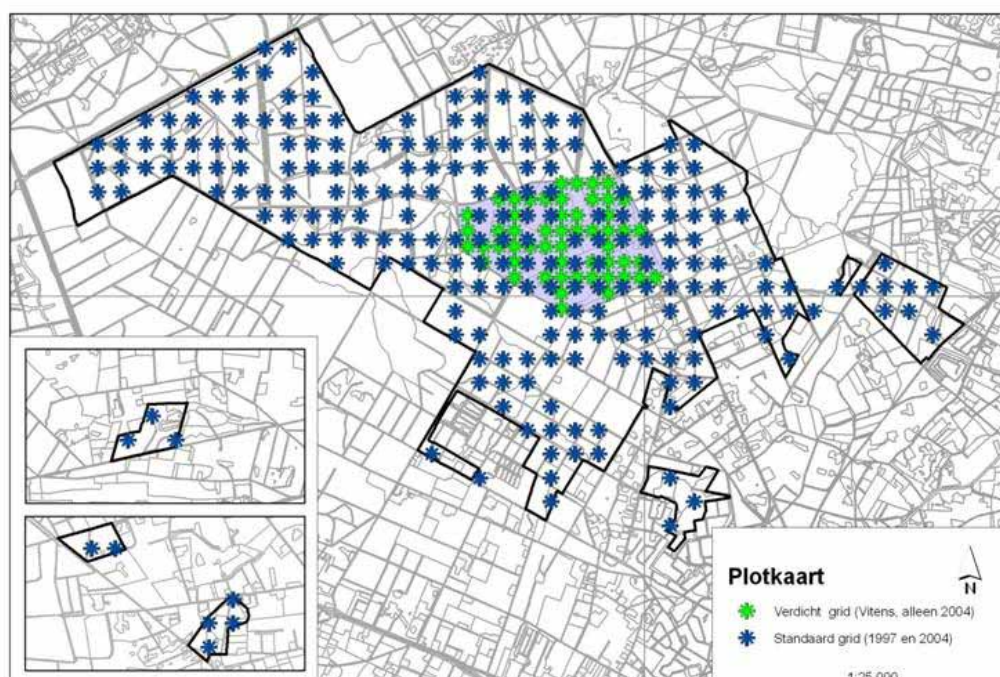

natuur

natuurbeleving

grondstoffenvoorziening

recreatie

Steekprofpuntenkaart Eper gemeentebos

Oppervlakte 639,05 ha
Vitens: 78,25 ha.

Gemiddelde bijgroei per jaar

1997	8.4	/ ha.	6107 m ³
2004	10.3	/ ha.	7489 m ³
2010	11.3	/ ha.	8216 m ³
2023	12.7	/ ha.	10.033 m ³
	13.8	/ ha.	10.033 m ³

Totale voorraad:
 1997: 179 m³/ha
 2004: 208 m³/ha
Huidige staande voorraad:
 132.750 m³

Staande houtvoorraad Epe vs Schovenhorst

Bosbedrijf Epe, een gezonde basis

Natuur is ook Economie

Bosbeheer vraagt om investeringen
en een consequent beleid en **geduld!**