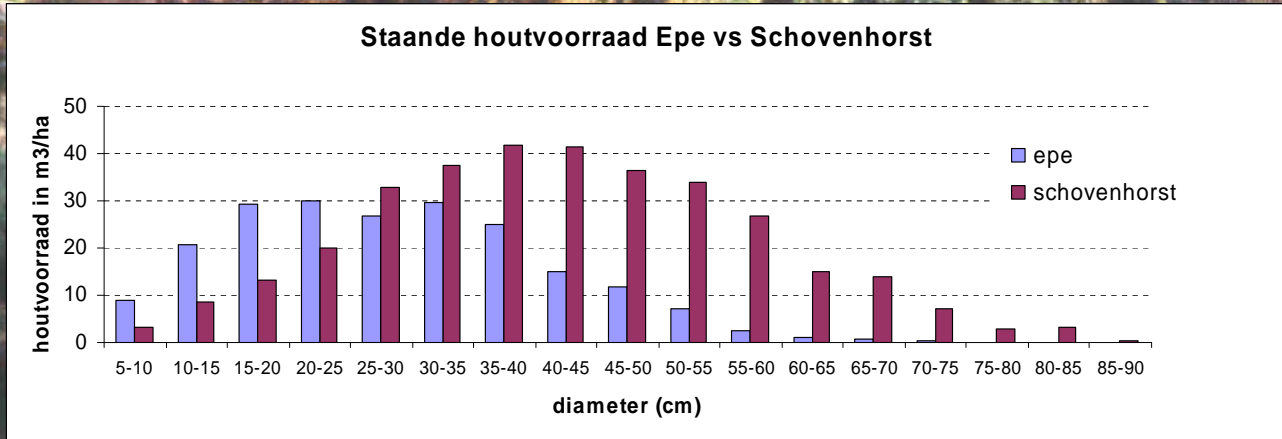

natuur

natuurbeleving

grondstoffenvoorziening

recreatie

Steekprofpuntenkaart Eper gemeentebos

Oppervlakte 639,05 ha
Vitens: 78,25 ha.

Gemiddelde bijgroei per jaar

1997	8.4	/ ha.	6107 m ³
2004	10.3	/ ha.	7489 m ³
2010	11.3	/ ha.	8216 m ³
2023	12.7	/ ha.	10.033 m ³
	13.8	/ ha.	10.033 m ³

Totale voorraad:
 1997: 179 m³/ha
 2004: 208 m³/ha
Huidige staande voorraad:
 132.750 m³

Staande houtvoorraad Epe vs Schovenhorst

Bosbedrijf Epe, een gezonde basis

Natuur is ook Economie

Bosbeheer vraagt om investeringen
en een consequent beleid en **geduld!**